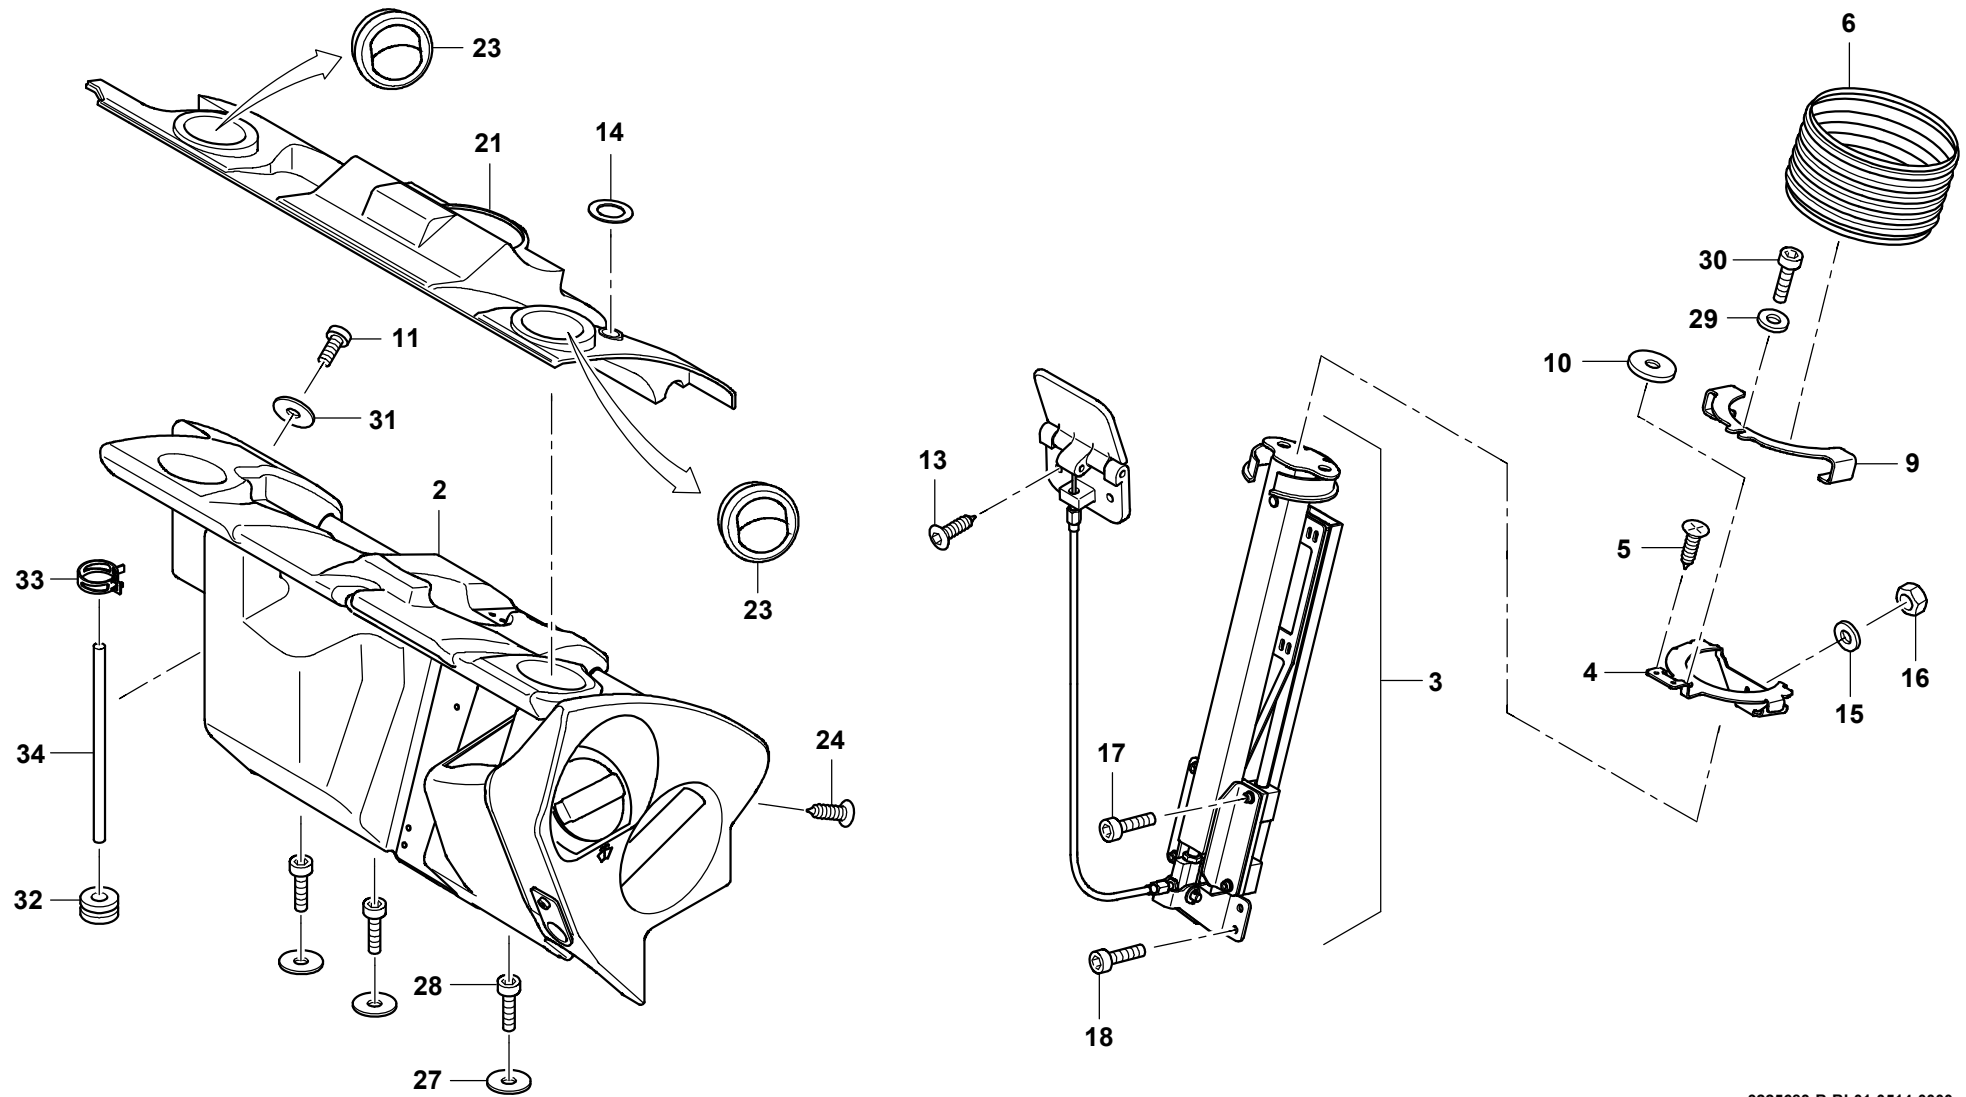

GROVE

FRONTKONSOLE INSTALLATION
FRONT CONSOLE INSTALLATION

BILDTAFEL
PICTORIAL DISPLAY

05.14

3225683-ETL B

1/2

GMK 5250
BE 630
G 0

GROVE

FRONTKONSOLE INSTALLATION
FRONT CONSOLE INSTALLATION

BILDТАFЕL
PICTORIAL DISPLAY

05.14

3225683-ETL B

2/2

GMK 5250
BE 630
G 0